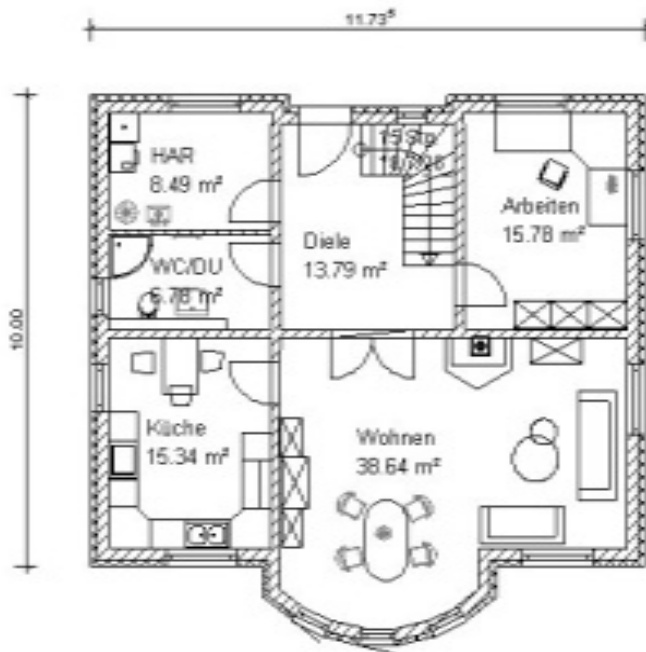

Wohnfläche gesamt 177,92 m²

Erdgeschoss:

Diele	13,79 m ²
Arbeiten	15,78 m ²
Wohnen	38,64 m ²
Küche	15,34 m ²
WC/Dusche	6,78 m ²
HAR	<u>8,49 m²</u>
	98,81 m²

Obergeschoss:

Diele	7,58 m ²
Kind 1	15,78 m ²
Kind 2	15,18 m ²
Schlafen	15,84 m ²
Ankleide	12,28 m ²
Bad	8,49 m ²
Abstellraum	<u>3,96 m²</u>
	79,11 m²