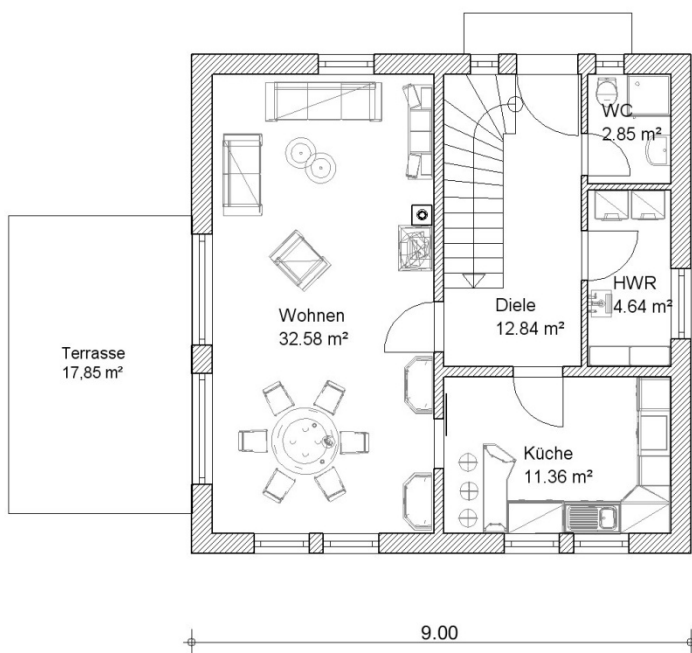

Homepage: www.uwerisse.de

Wohnfläche gesamt 129,03 m²

9.00

| | |
|--------|----------------------------|
| Wohnen | 32,58 m ² |
| Küche | 11,36 m ² |
| Diele | 12,84 m ² |
| WC | 2,85 m ² |
| HWR | 4,64 m ² |
| | <u>64,27 m²</u> |

| | |
|----------|----------------------------|
| Schlafen | 18,07 m ² |
| Kind 1 | 14,13 m ² |
| Kind 2 | 11,16 m ² |
| Bad | 9,06 m ² |
| Diele | <u>12,34 m²</u> |
| | <u>64,76 m²</u> |