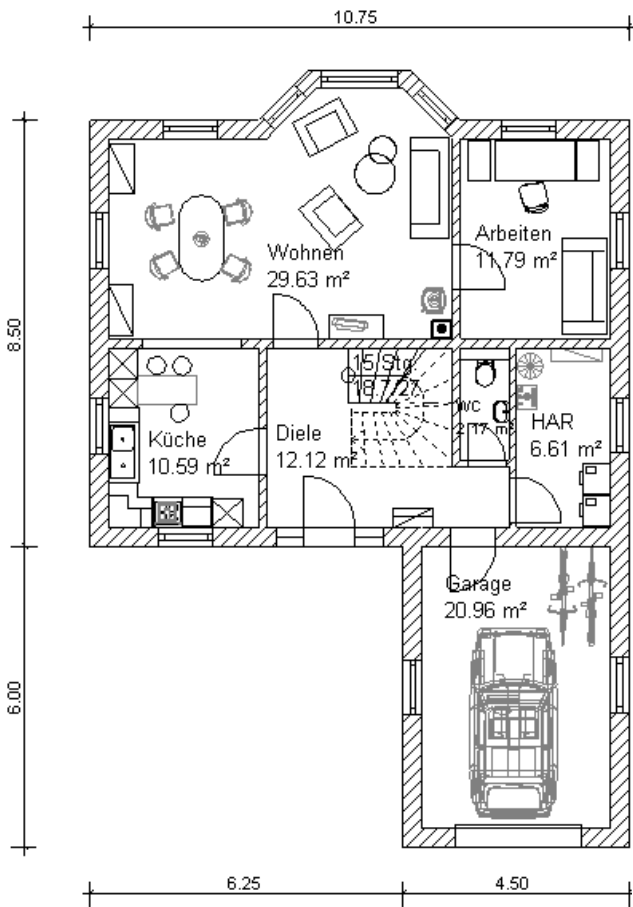

*Bauen aus
Leidenschaft*

Die Unternehmensgruppe Uwe Riße

Haus Nieschütz

www.uwerisse.de

**Wohnfläche gesamt 164,89 m²
 inklusive Garage**

Erdgeschoß:

Diele	12,12 m ²
Küche	10,59 m ²
Wohnen	29,63 m ²
Arbeiten	11,79 m ²
WC	2,17 m ²
HAR	6,61 m ²
Garage	<u>20,96 m²</u>
	93,87 m²

Obergeschoß:

Diele	14,12 m ²
Schlafen	14,00 m ²
Kind 1	11,24 m ²
Kind 2	12,03 m ²
Bad	8,83 m ²
Gäste	<u>10,80 m²</u>
	71,02 m²