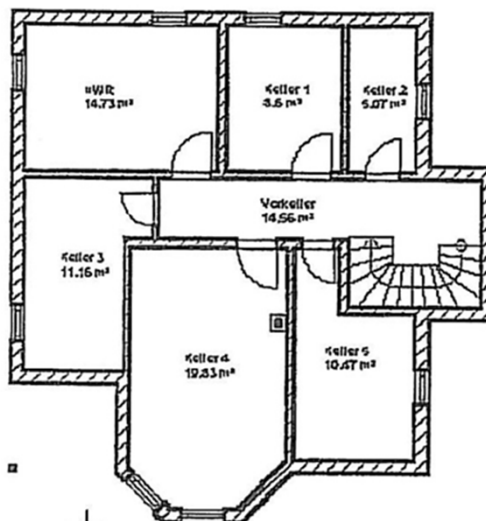

Wohnfläche gesamt 117,12 m<sup>2</sup>

**Kellergeschoß:**

Diele	11,73 m <sup>2</sup>
WC	2,71 m <sup>2</sup>
Garderobe	2,72 m <sup>2</sup>
Wohnen	39,02 m <sup>2</sup>
Küche	<u>10,78 m<sup>2</sup></u>
	66,96 m <sup>2</sup>

**Erdgeschoss:**

Diele	11,73 m <sup>2</sup>
WC	2,71 m <sup>2</sup>
Garderobe	2,72 m <sup>2</sup>
Wohnen	39,02 m <sup>2</sup>
Küche	<u>10,78 m<sup>2</sup></u>
	66,96 m <sup>2</sup>

**Dachgeschoß**

Diele	4,14 m <sup>2</sup>
Bad	8,19 m <sup>2</sup>
Kind 1	10,31 m <sup>2</sup>
Kind 2	8,00 m <sup>2</sup>
Schlafen	17,07 m <sup>2</sup>
Balkon	<u>2,45 m<sup>2</sup></u>
	50,16 m <sup>2</sup>